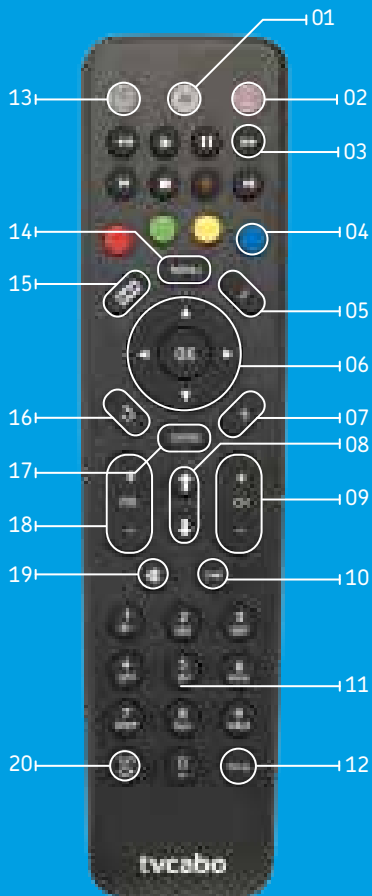

CONTROLE REMOTO

- 01 | Botão Selecção de fonte AV da TV
- 02 | Botão Standby do STB
- 03 | Botões Transporte PVR do STB
- 04 | Botões coloridos de navegação
- 05 | Botão Informações
- 06 | Botões Navegação e OK
- 07 | Botão Sair
- 08 | Botões Página para cima e Página para baixo
- 09 | Botões Canal + e Canal -
- 10 | Botão Selecção do canal anterior
- 11 | Botões Selecção de canais e inserção de texto
- 12 | Botão Legendas
- 13 | Botão Standby da TV
- 14 | Botão Menu do STB
- 15 | Botão PVR
- 16 | Botão Voltar
- 17 | Botão Guia Electrónico de Programação
- 18 | Botões Volume + e -
- 19 | Botão Silenciar
- 20 | Botão Teletexto (pressione e solte) e função TV / SHIFT (pressione e mantenha pressionado)